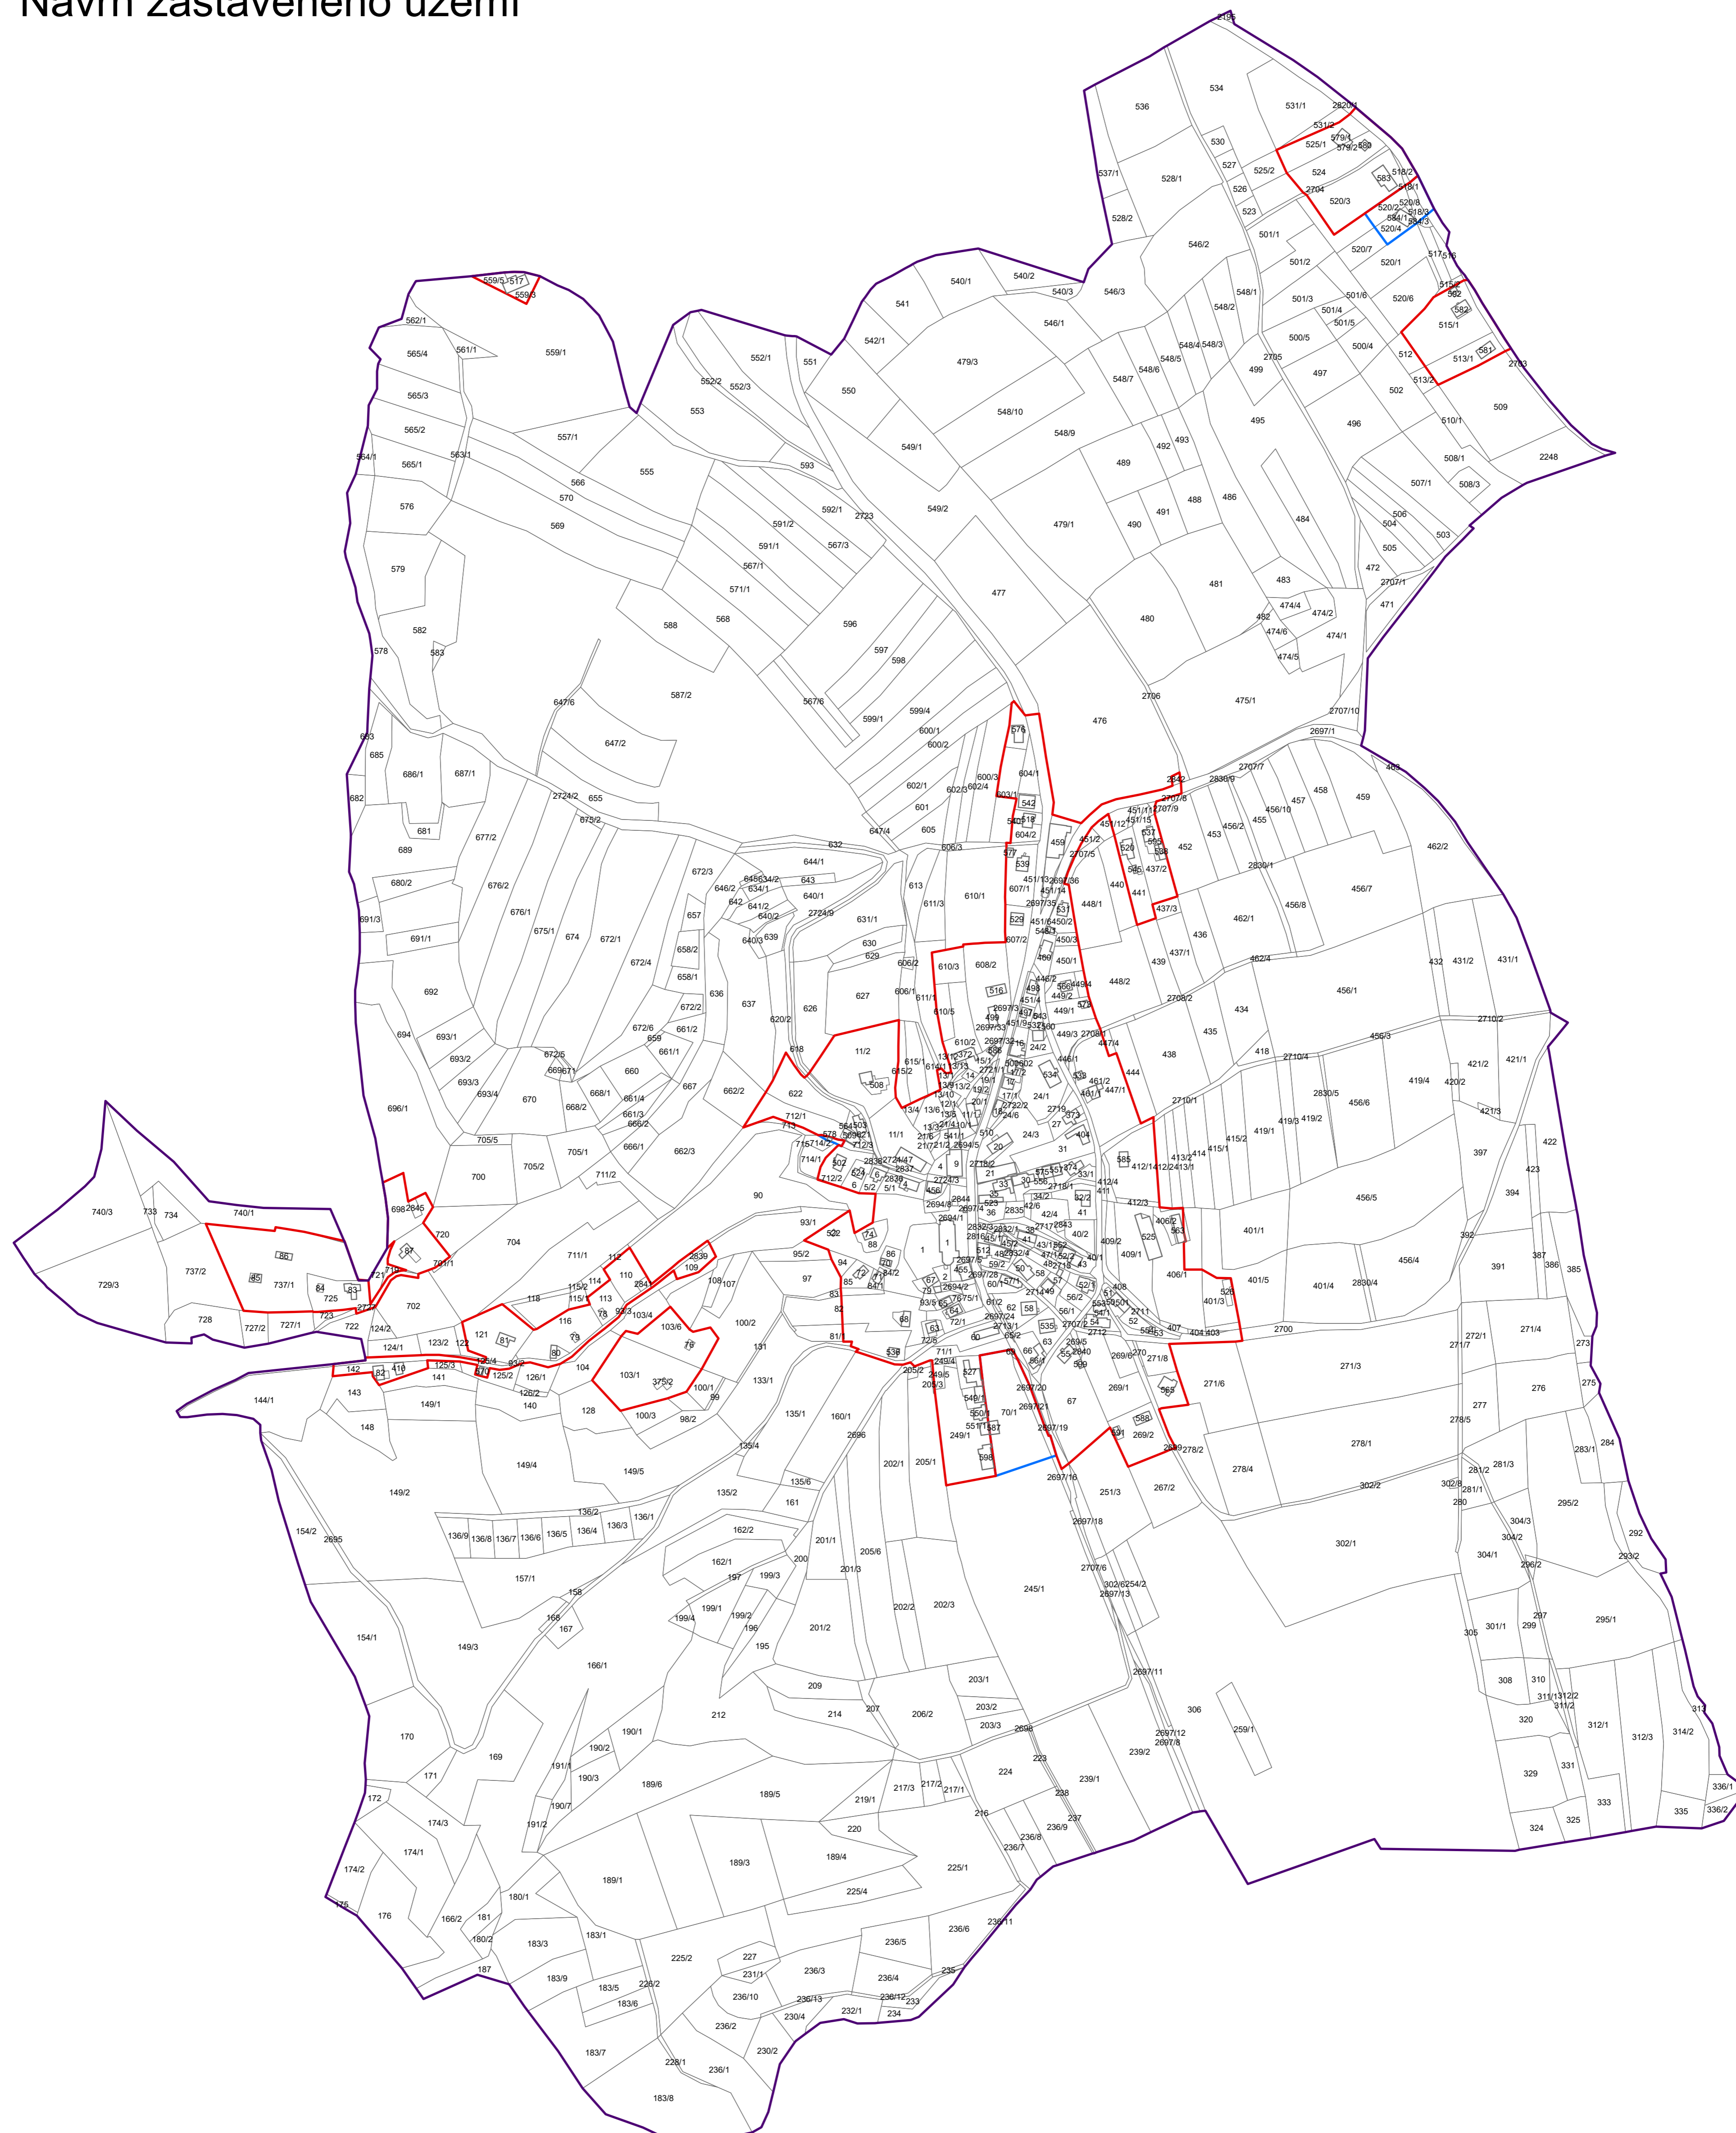

Loučky

Návrh zastavěného území

-  Hranice obce
-  Zastavěné území k 19.1.2009
-  Pozemky přidáné k 4.2.2020

1:3 000