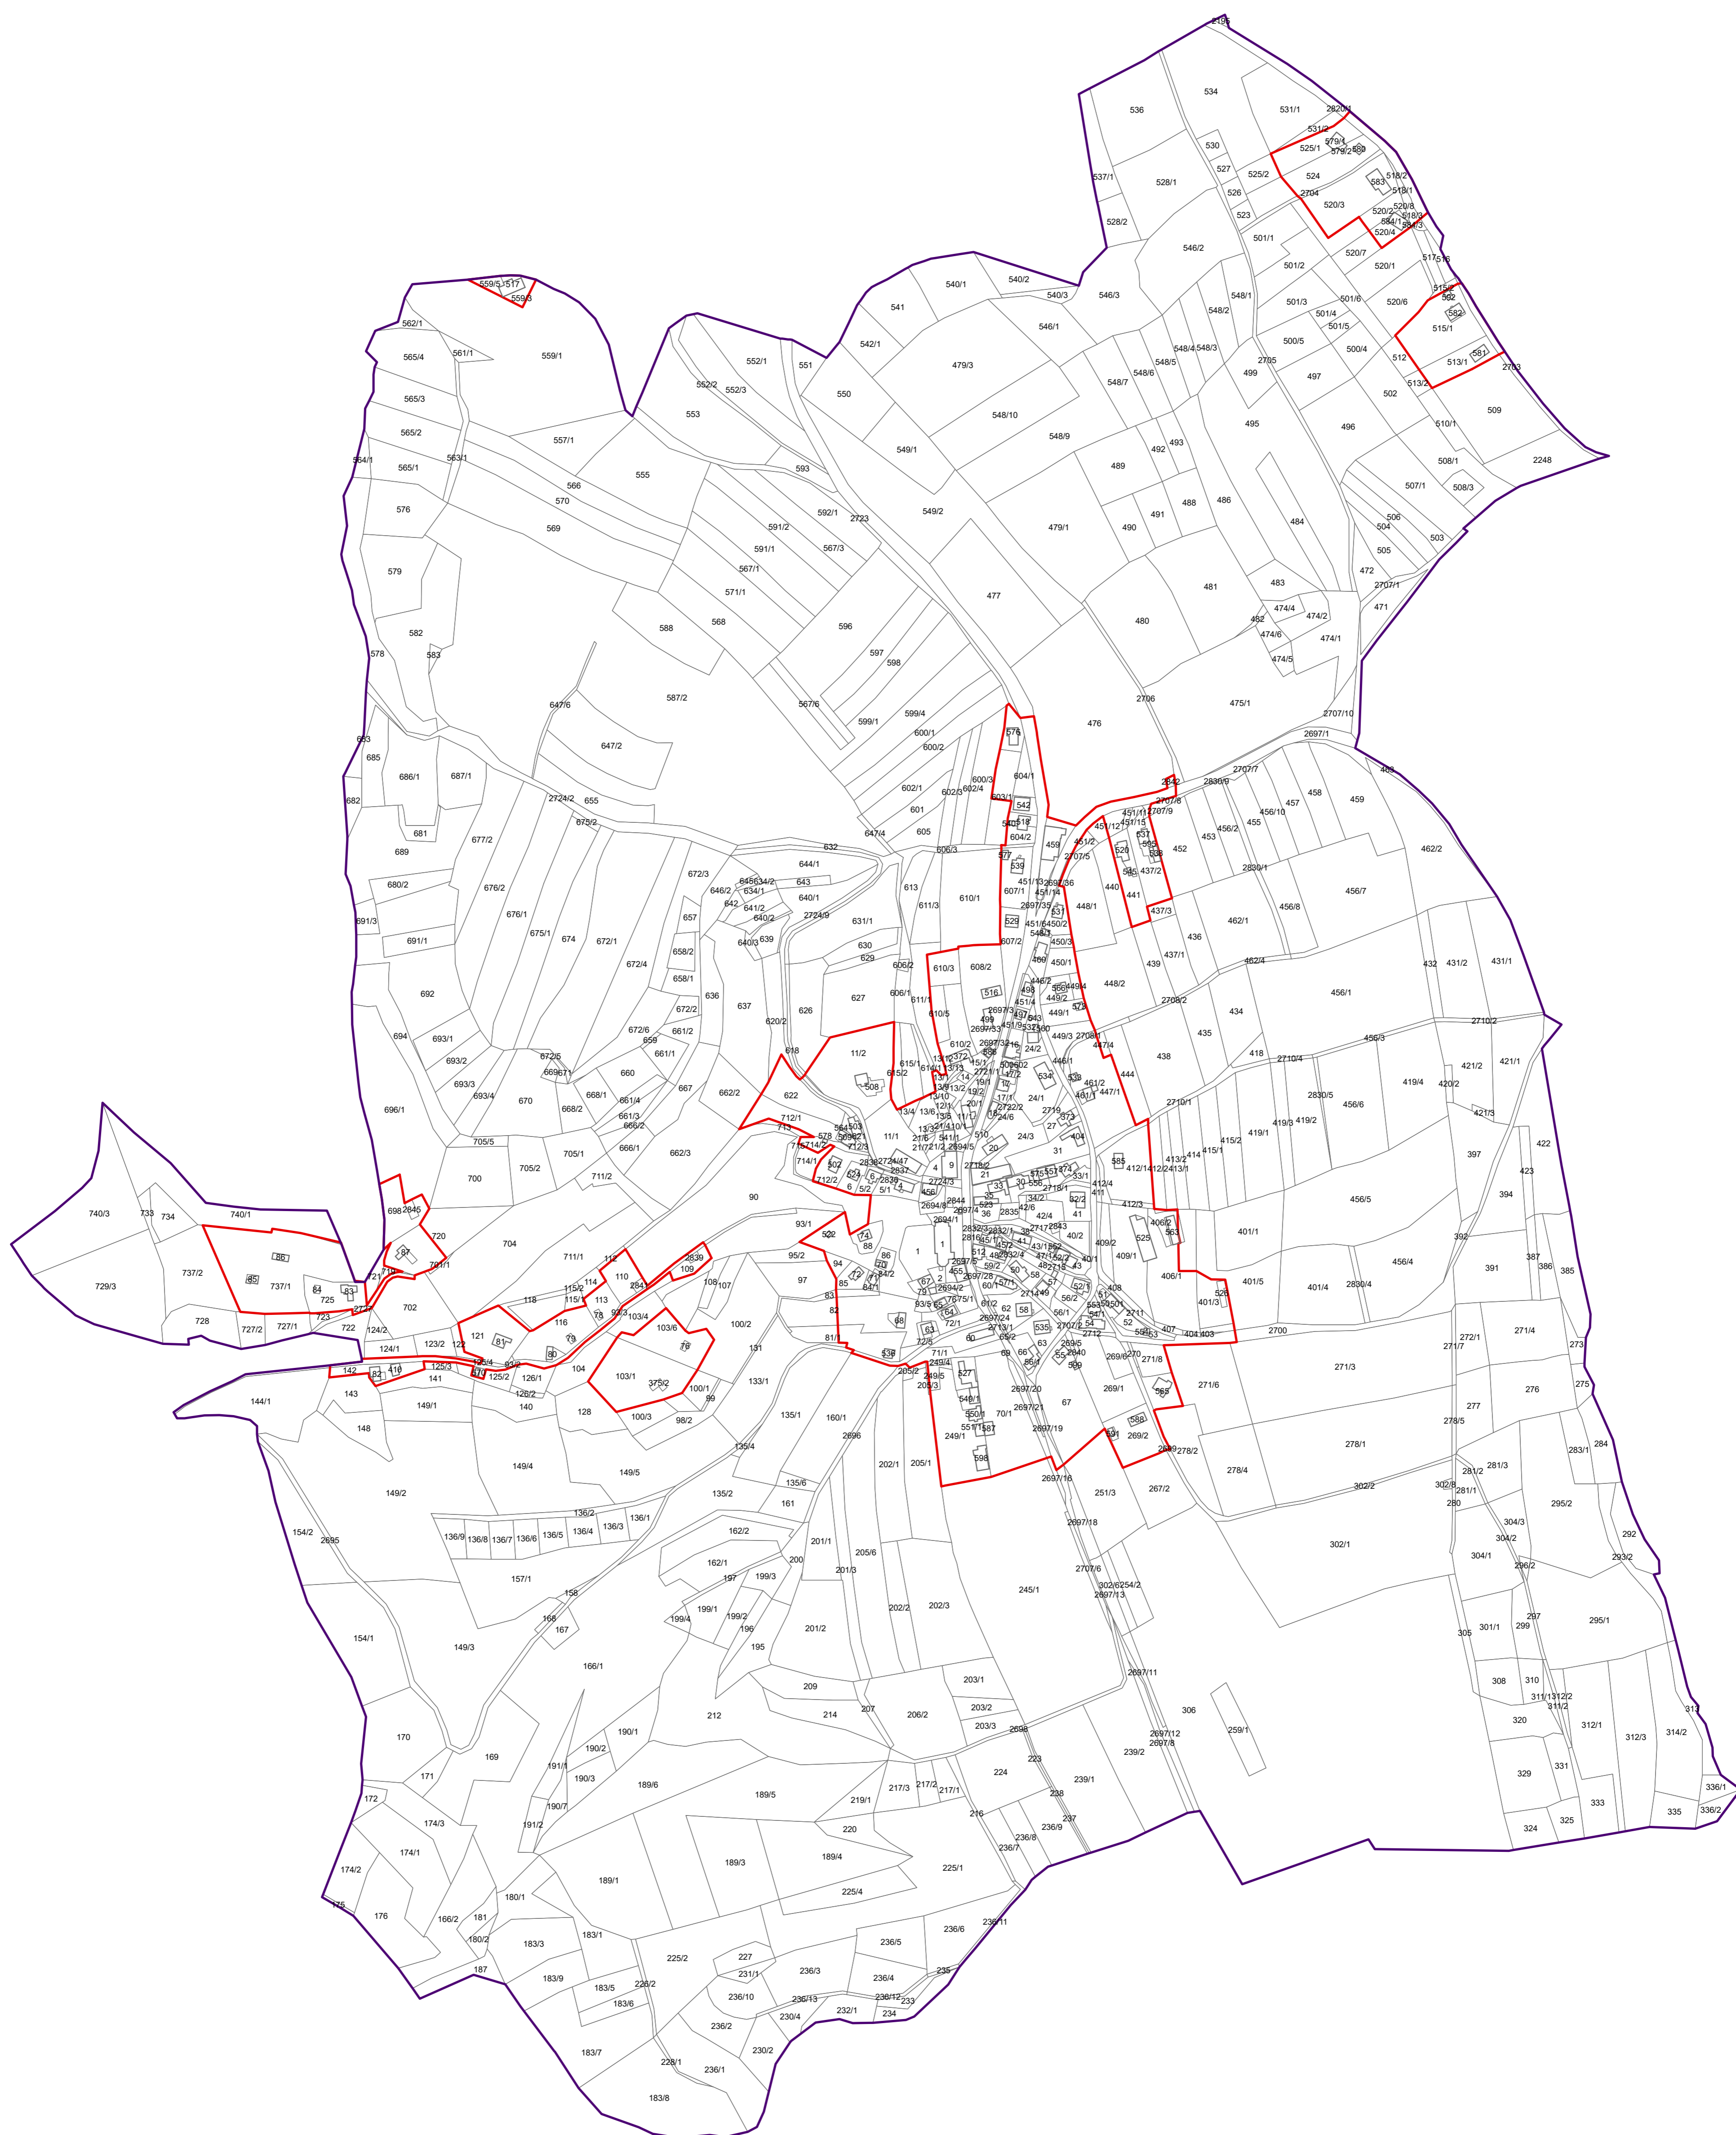

Loučky

Zastavěné území vymezené k 22.4.2020

-  Hranice obce
-  Zastavěné území

1:3 000